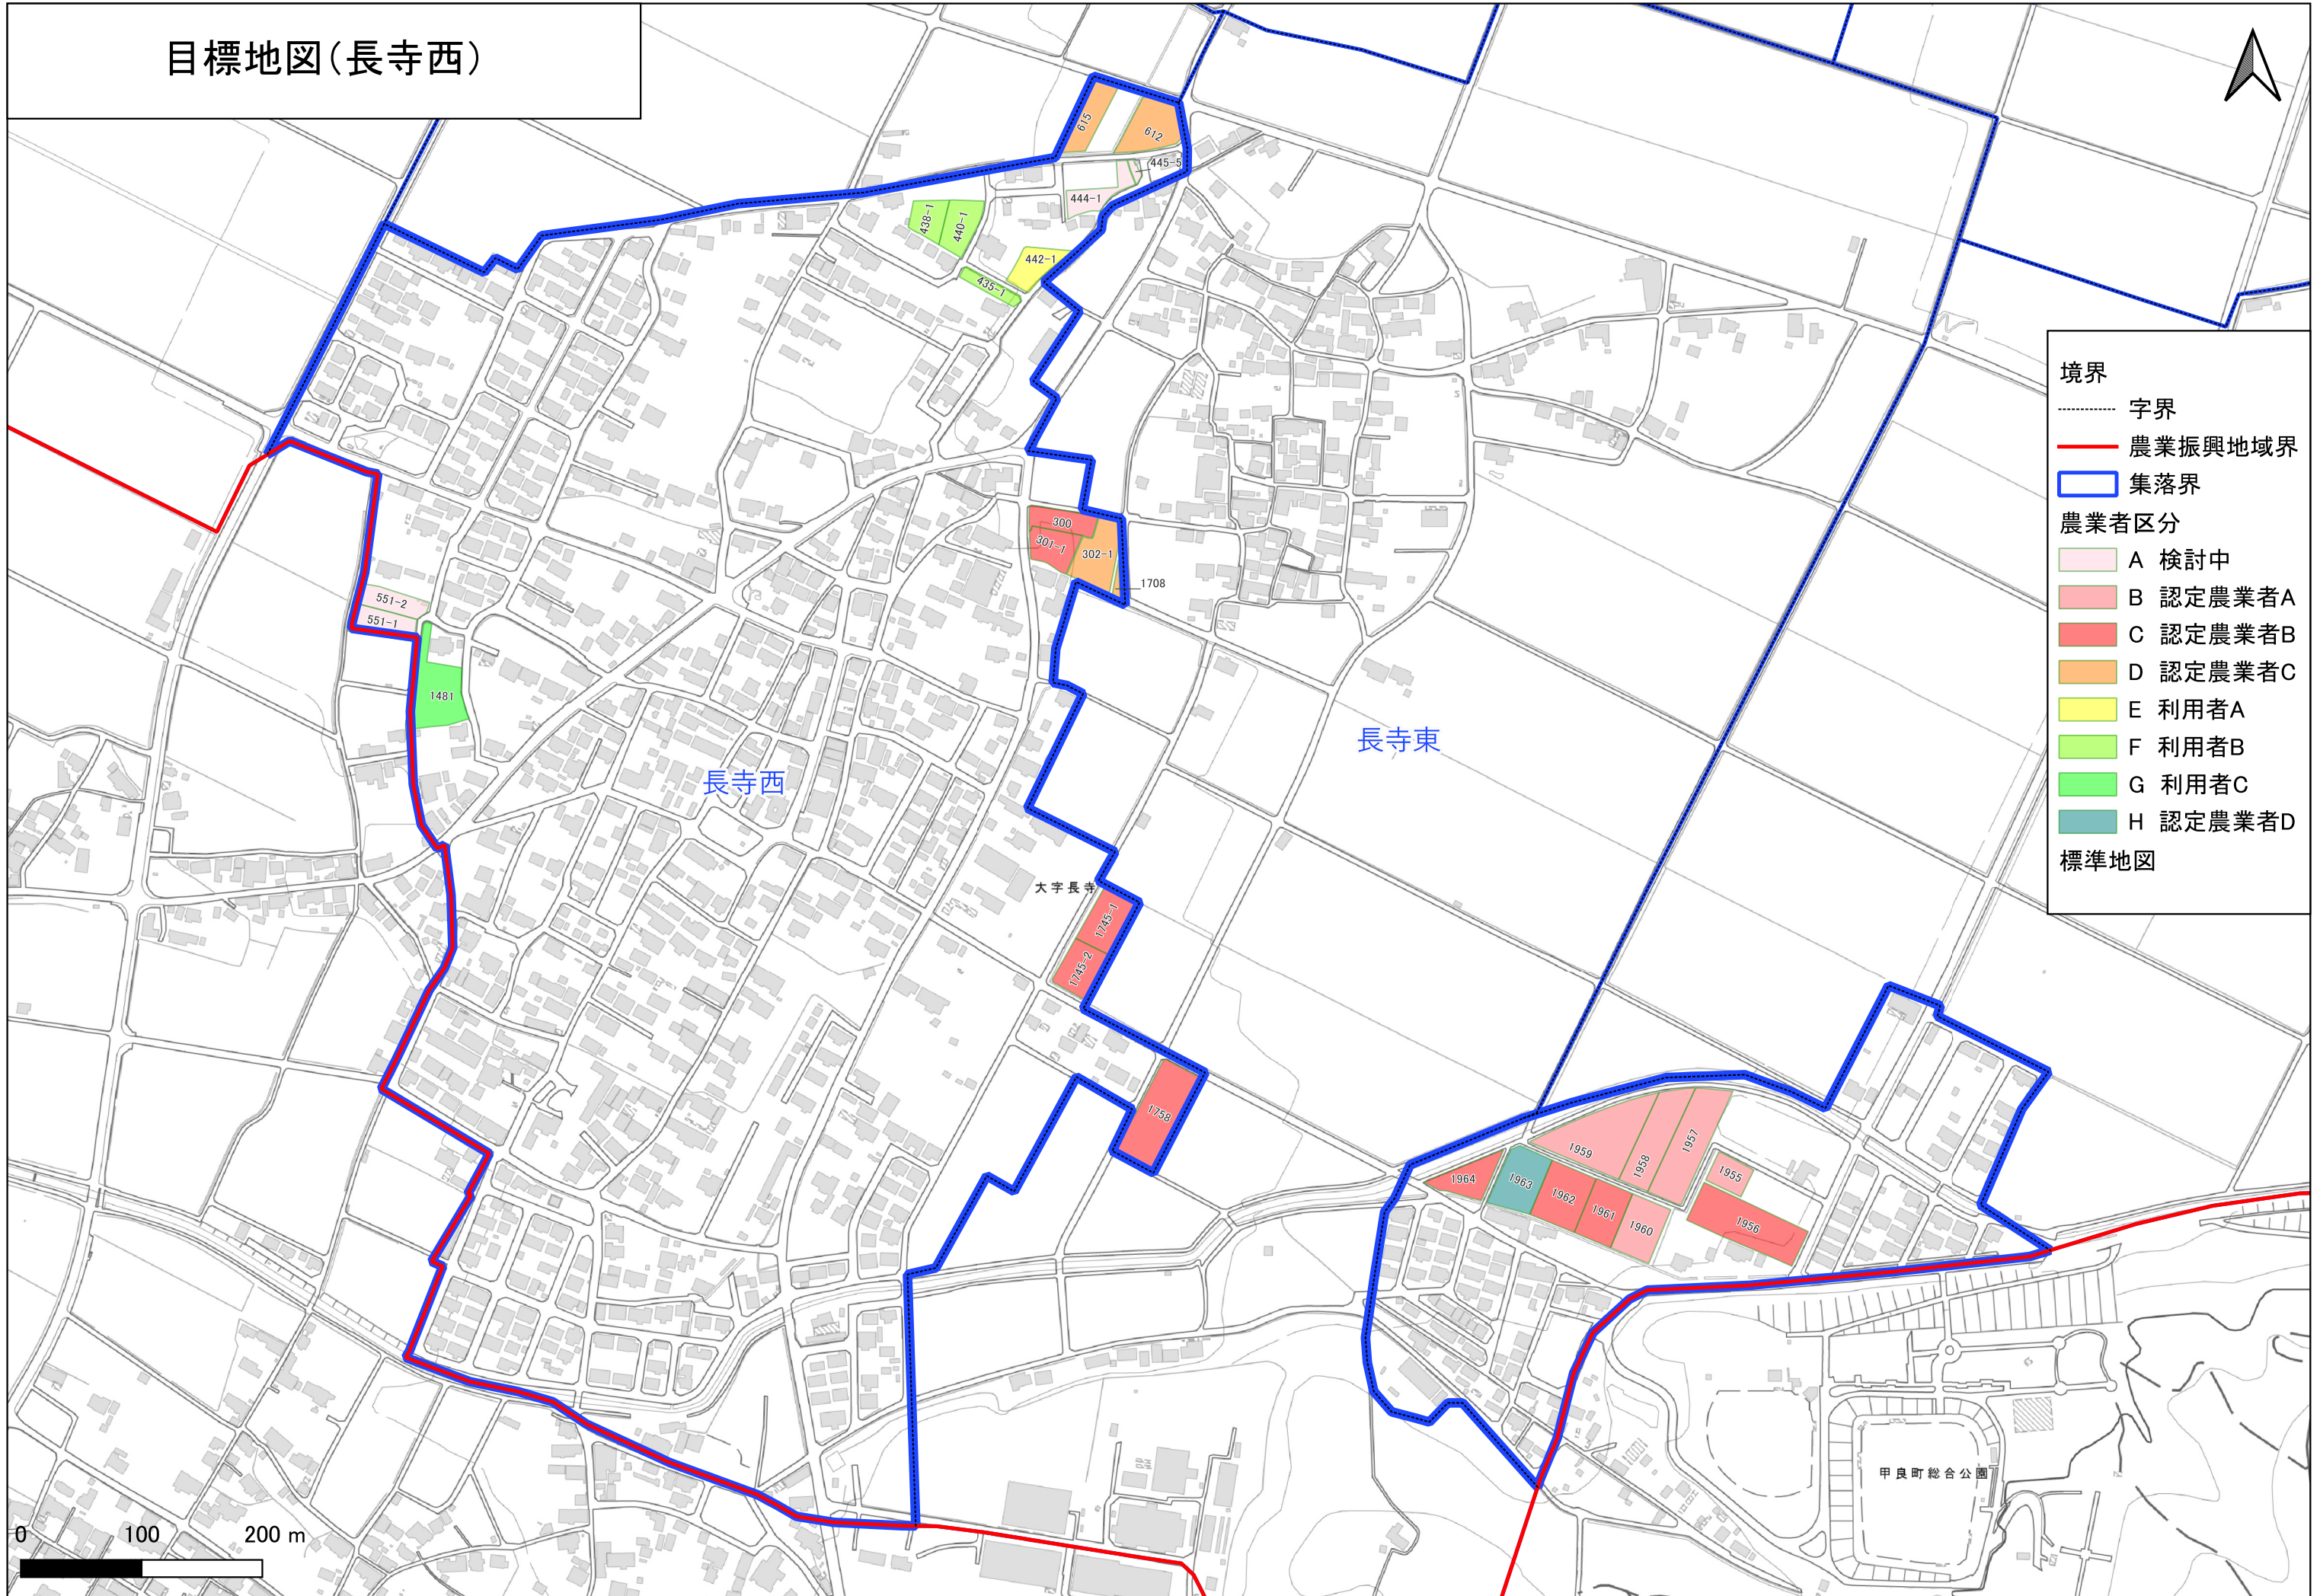

目標地図(長寺西)

境界

- 字界
- 農業振興地域界
- 集落界

農業者区分

- A 検討中
- B 認定農業者A
- C 認定農業者B
- D 認定農業者C
- E 利用者A
- F 利用者B
- G 利用者C
- H 認定農業者D

標準地図

長寺西

長寺東

大字長寺

甲良町総合公園