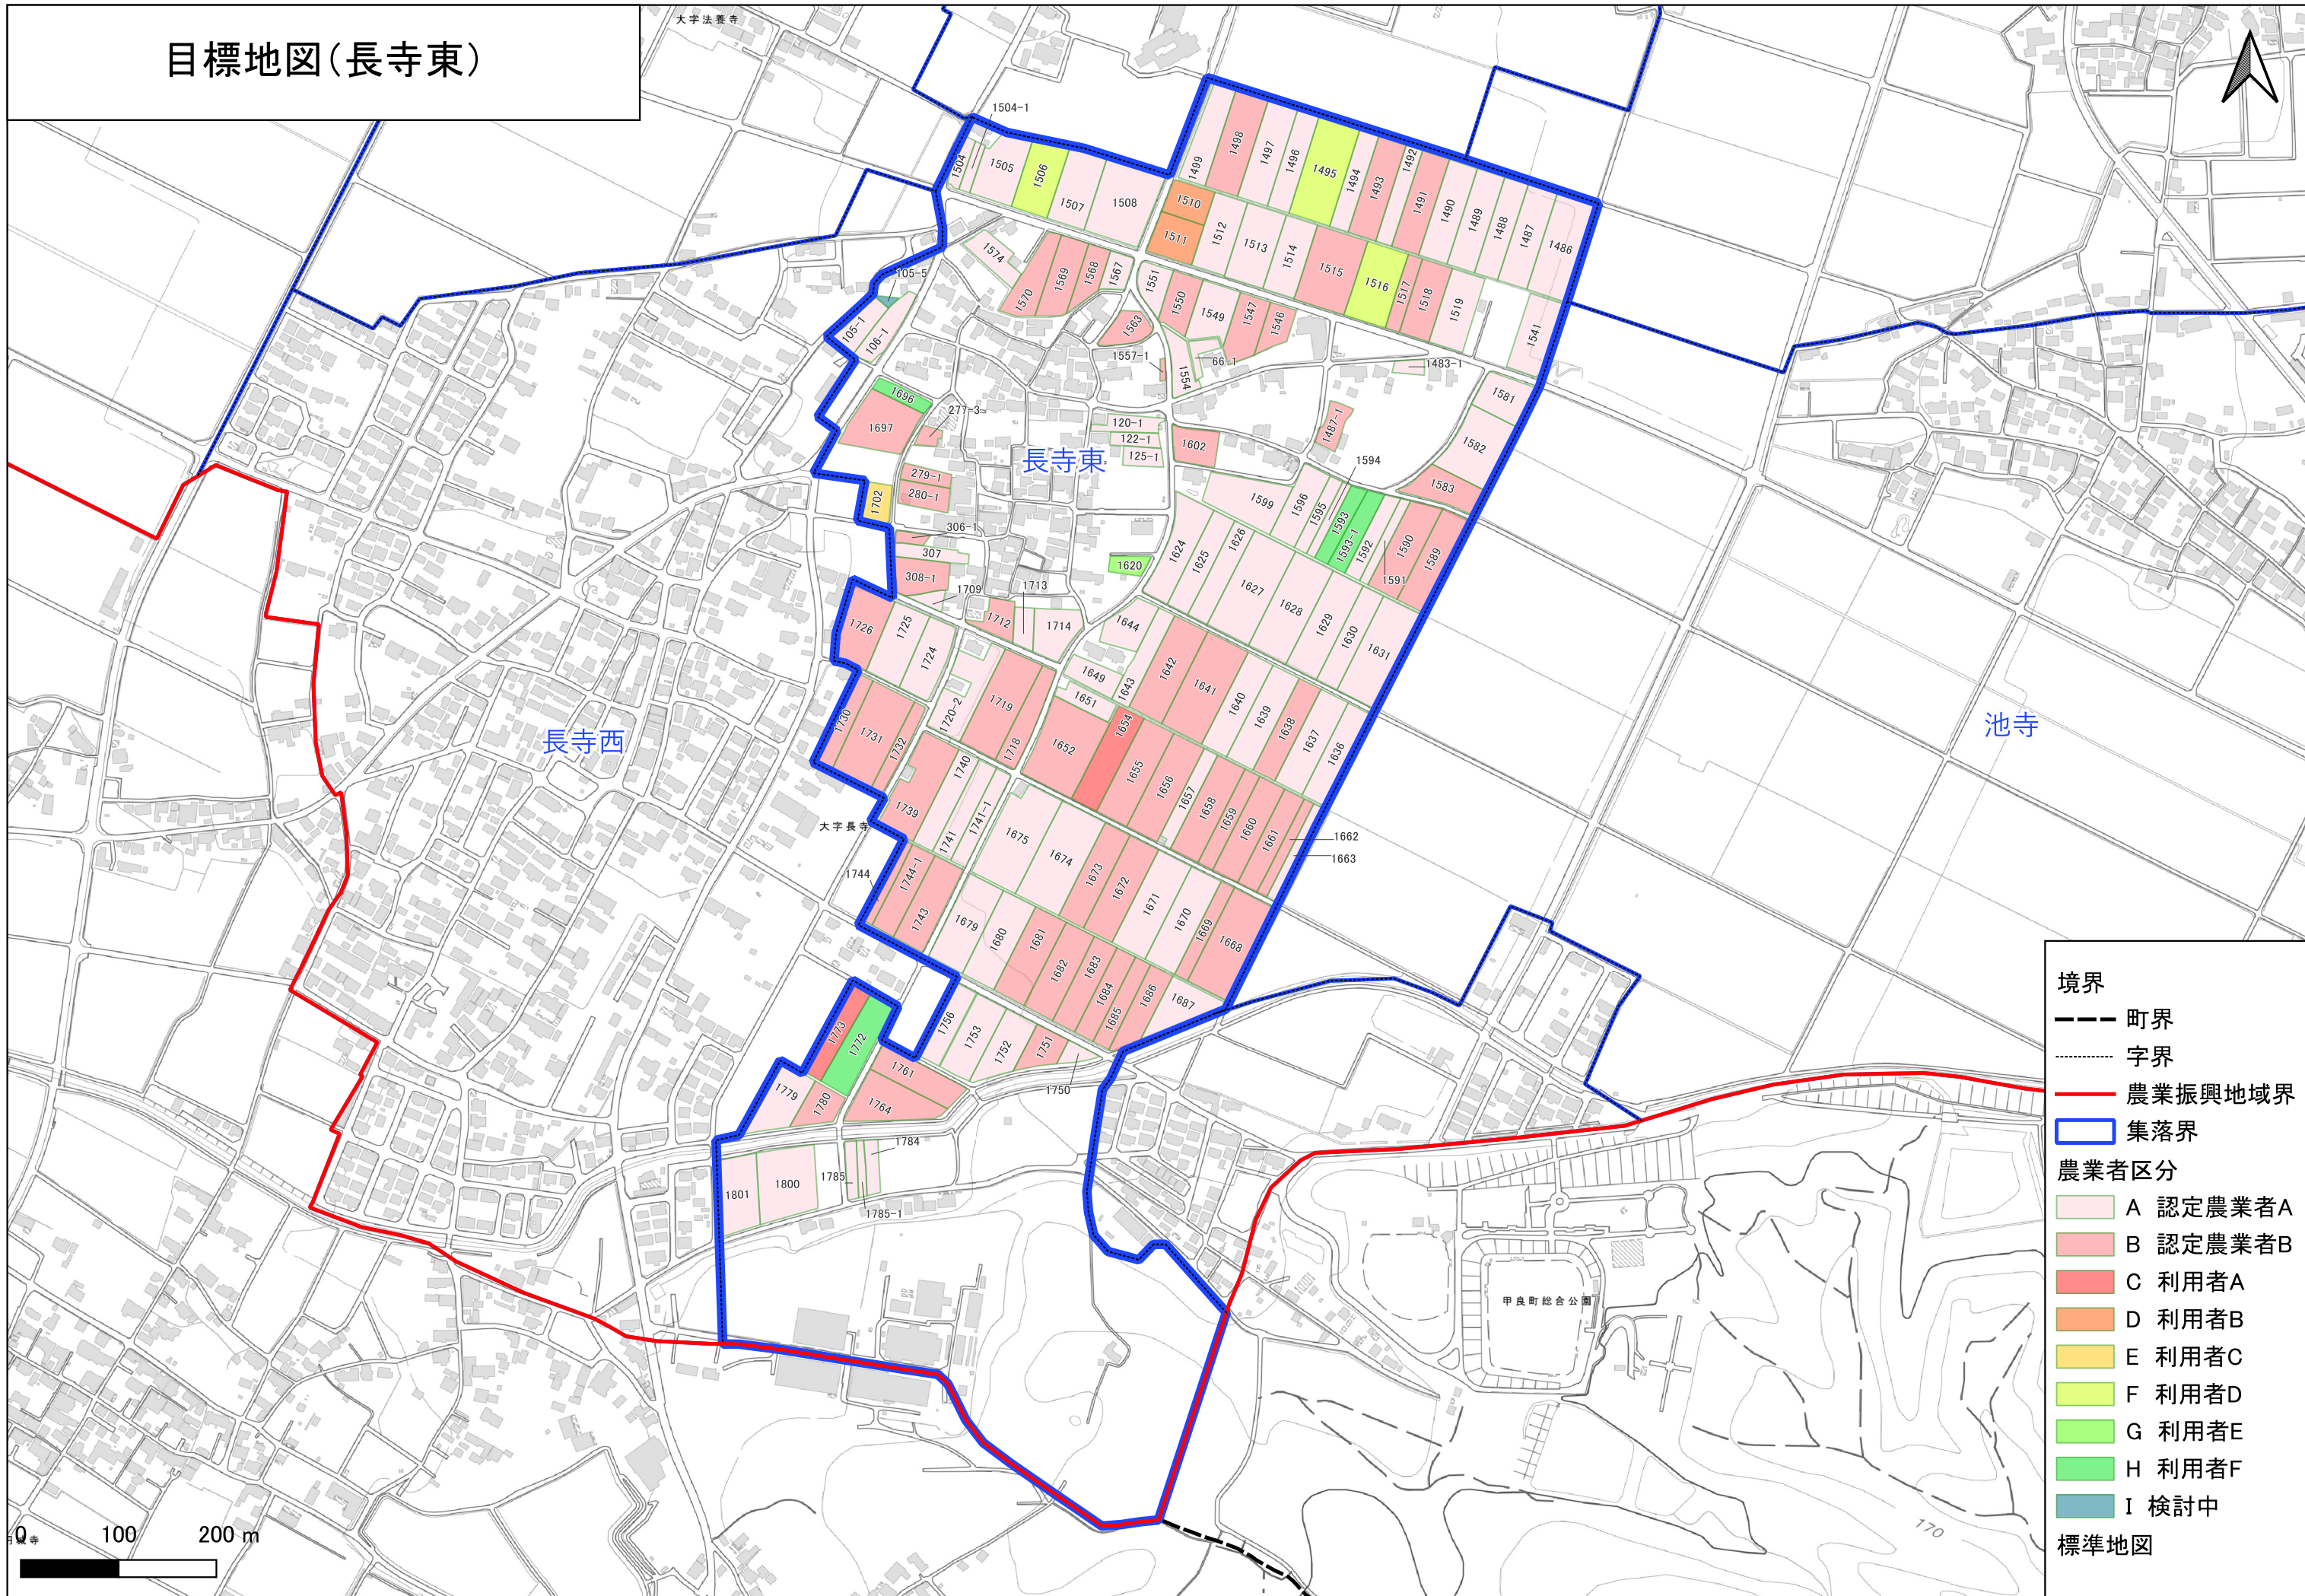

# 目標地図(長寺東)

大字法養寺

長寺西

長寺東

池寺

大字長寺

甲良町総合公園

## 境界

- 町界
- ..... 字界
- 農業振興地域界
- 集落界

## 農業者区分

- A 認定農業者A
- B 認定農業者B
- C 利用者A
- D 利用者B
- E 利用者C
- F 利用者D
- G 利用者E
- H 利用者F
- I 検討中

## 標準地図