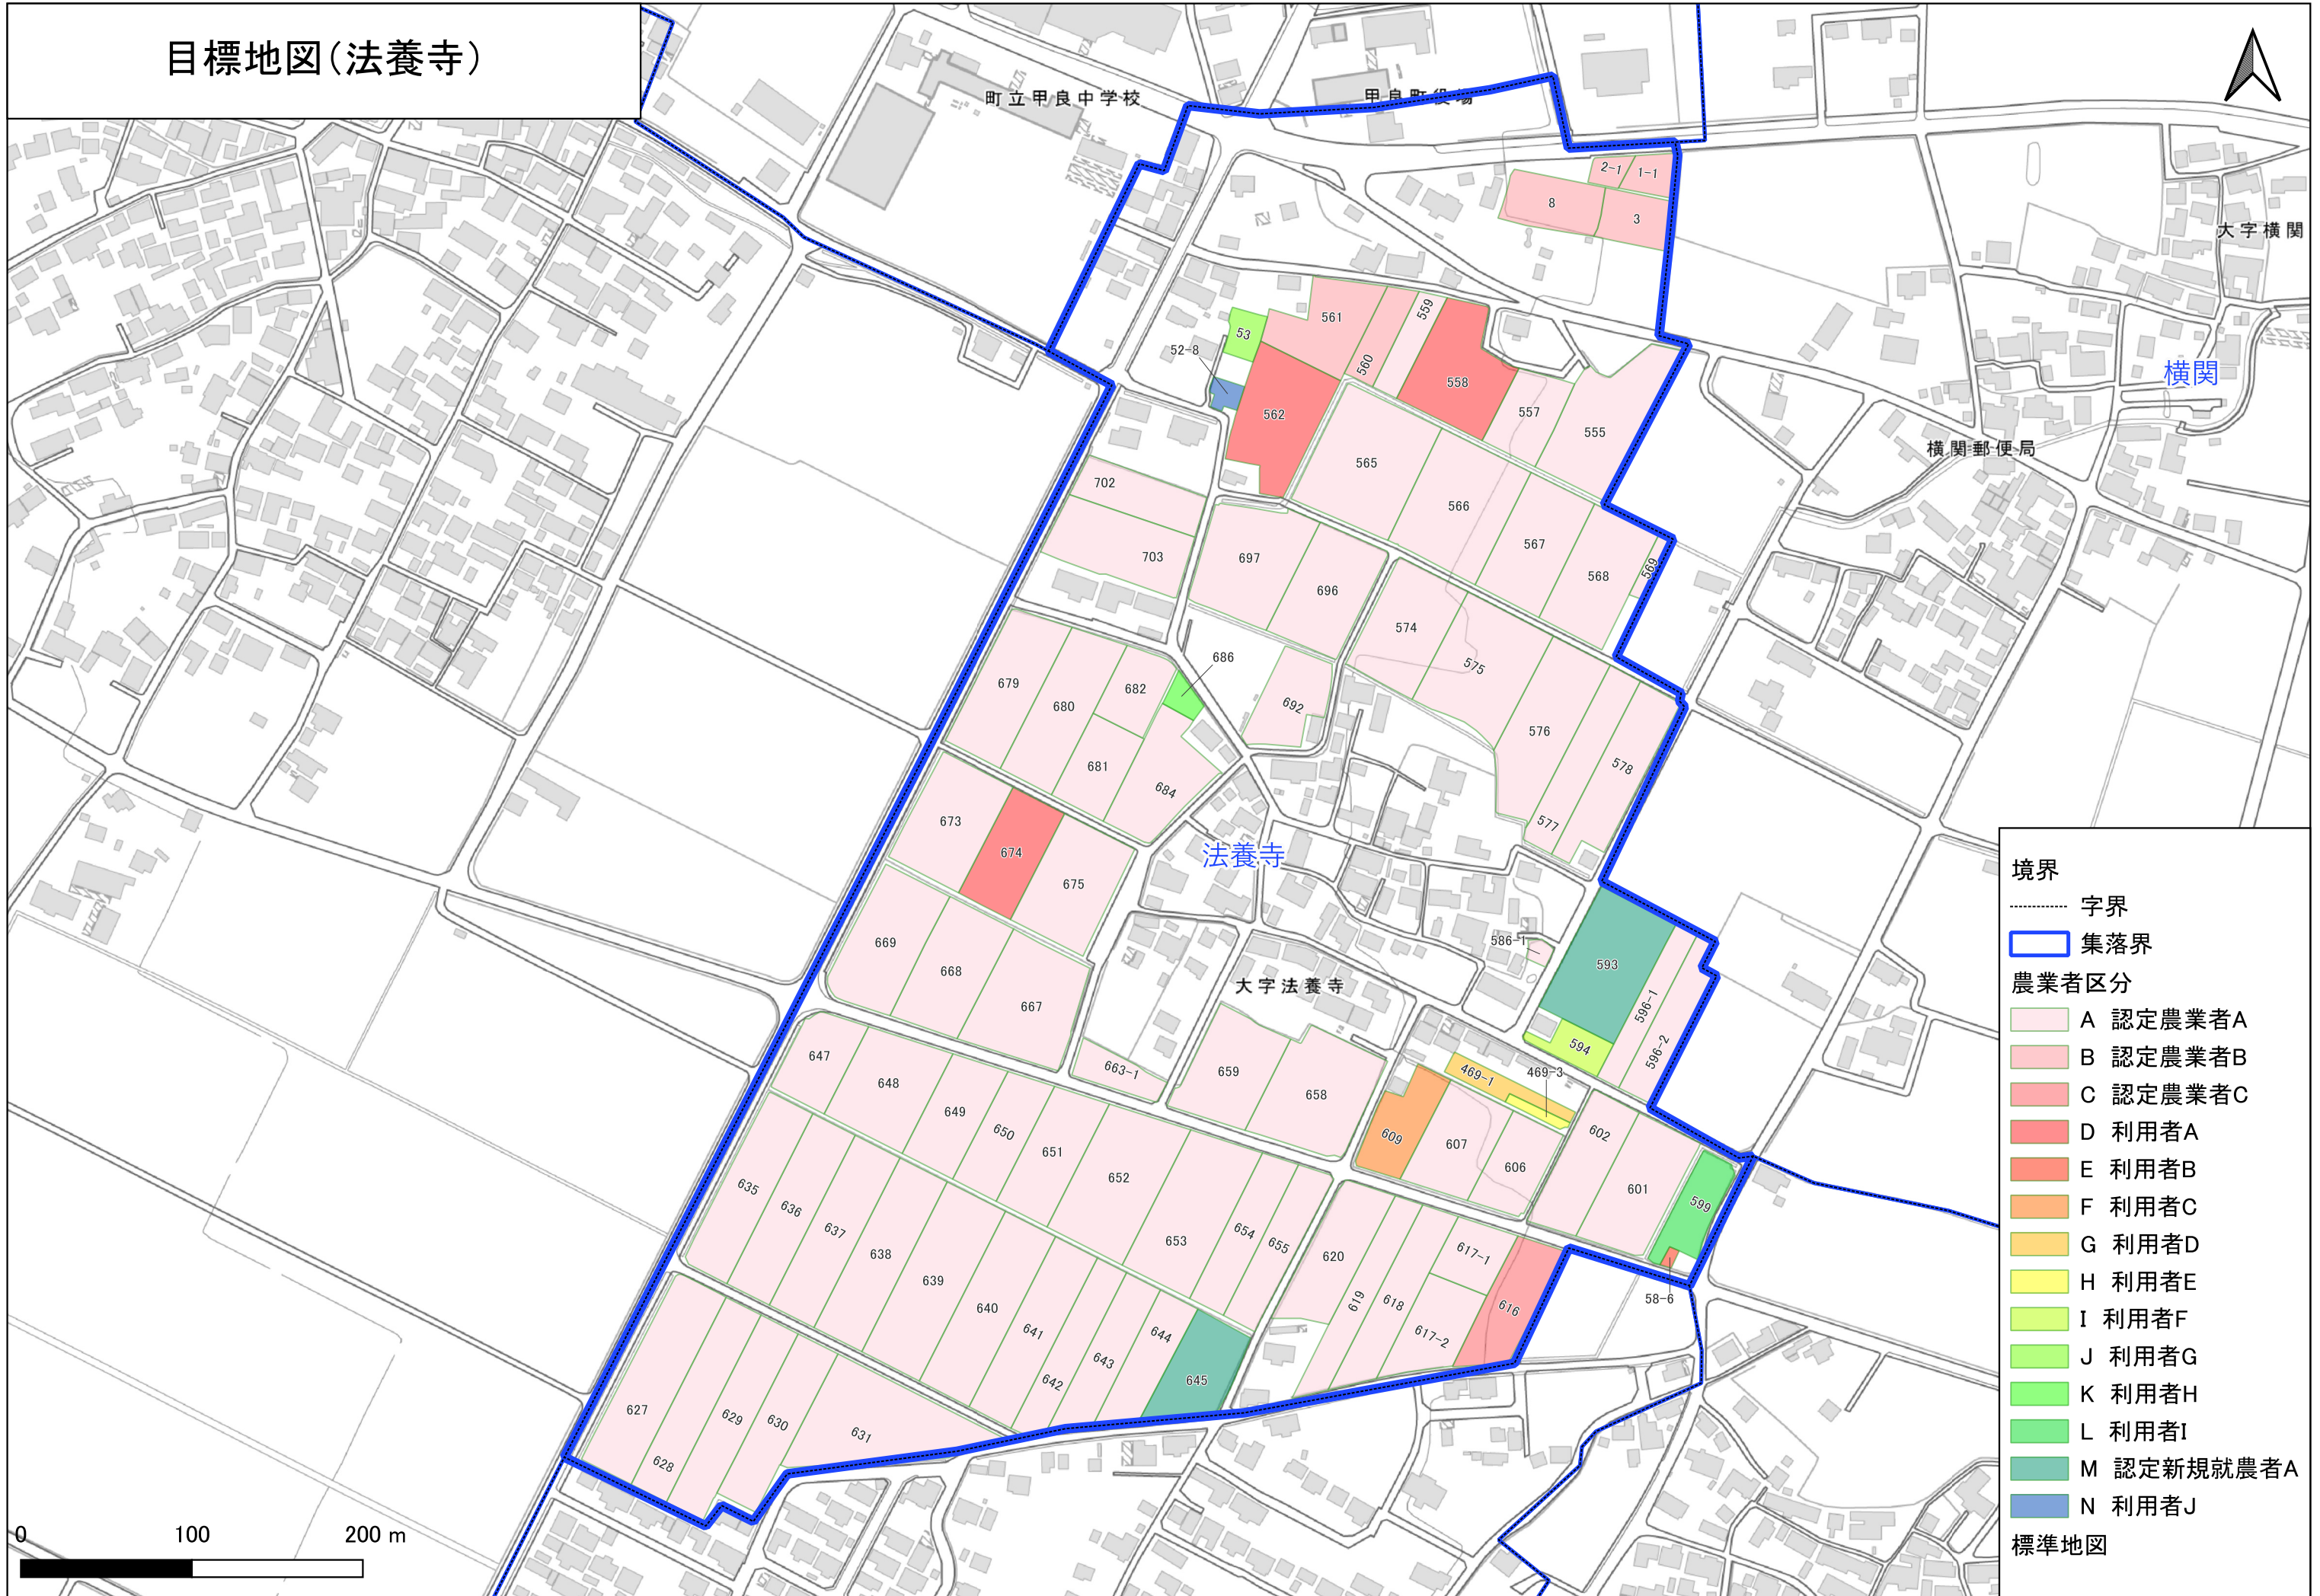

# 目標地図(法養寺)

**境界**  
..... 字界  
[Blue outline] 集落界

**農業者区分**

[Light pink]	A 認定農業者A
[Light red]	B 認定農業者B
[Red]	C 認定農業者C
[Dark red]	D 利用者A
[Orange-red]	E 利用者B
[Orange]	F 利用者C
[Yellow-orange]	G 利用者D
[Yellow]	H 利用者E
[Light green]	I 利用者F
[Green]	J 利用者G
[Light green]	K 利用者H
[Green]	L 利用者I
[Dark green]	M 認定新規就農者A
[Blue]	N 利用者J

標準地図